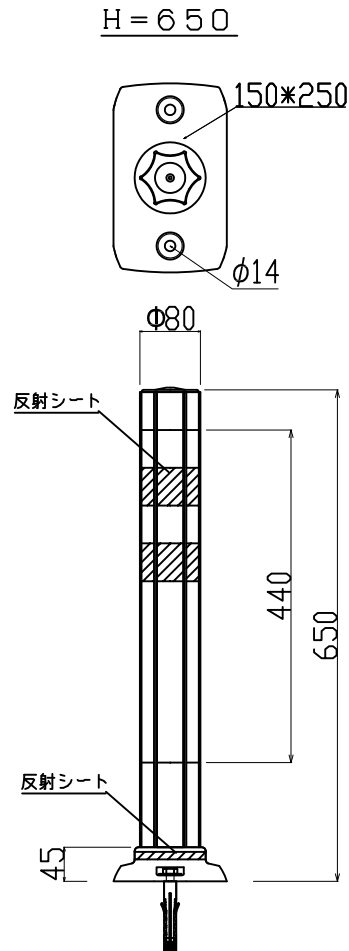

ウェーブポスト Hiシリーズ  
着脱式 2本脚 スリムベース

反射シート レイアウト

アンカーボルト

本体	ウレタンエラストマー樹脂
反射シート	超高輝度プリズム型反射シート

TITLE 製品名	ウェーブポスト-Hi 着脱式2本脚	エヌティーダブリュー(株)
MODEL 型式	WP-65/80-E※-W※-H	