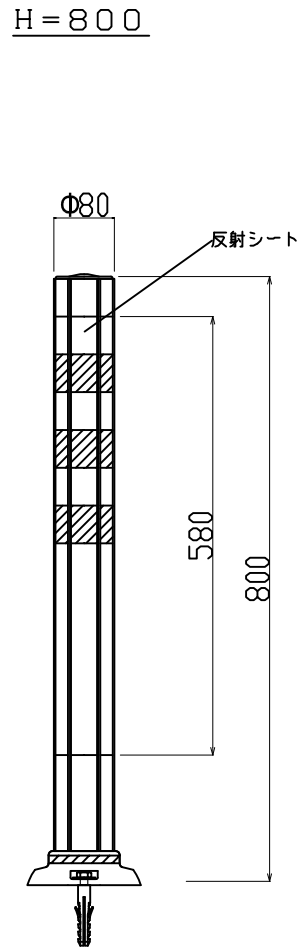

ウェーブポスト Hiシリーズ  
着脱式 2本脚 スリムベース

反射シート レイアウト

アンカーボルト

本体	ウレタンエラストマー樹脂
反射シート	超高輝度プリズム型反射シート

TITLE 製品名	ウェーブポスト-Hi 着脱式2本脚	エヌティーダブリュー(株)
MODEL 型式	WP-65/80-E※-W※-H	