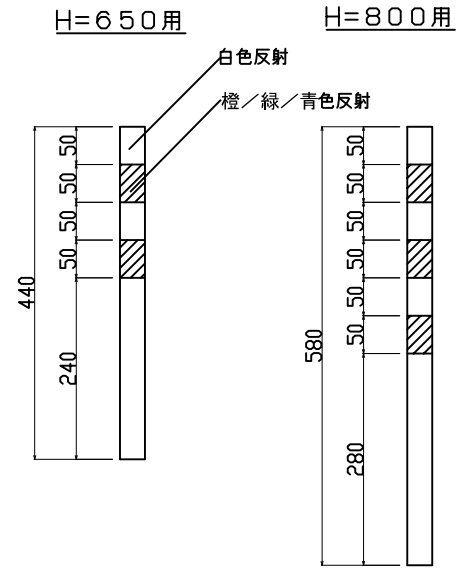

ウェーブポスト Hiシリーズ  
着脱式 2本脚 スリムベース

反射シート レイアウト

アンカーボルト

本体	ウレタンエラストマー樹脂
反射シート	超高輝度プリズム型反射シート

TITLE 製品名	ウェーブポスト-Hi 着脱式2本脚	エヌティーダブリュー(株)
MODEL 型式	WP-65/80-E※-W※-H	