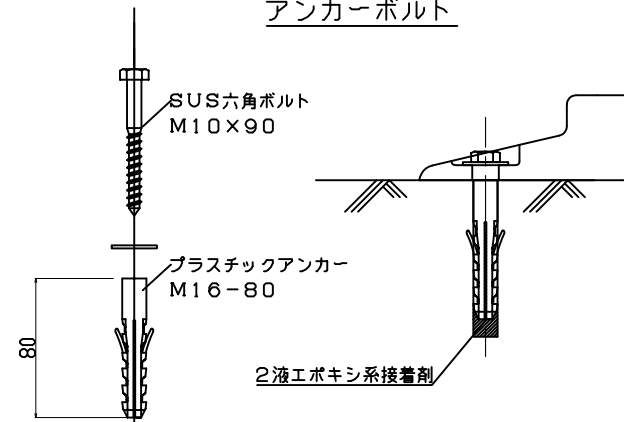

ウェーブポスト Hiシリーズ  
着脱式 2本脚 スリムベース

反射シート レイアウト

アンカーボルト

本体	ウレタンエラストマー樹脂
反射シート	超高輝度プリズム型反射シート

TITLE 製品名	ウェーブポスト-Hi 着脱式2本脚	エヌティーダブリュー(株)
MODEL 型式	WP-65/80-E※-W※-H	